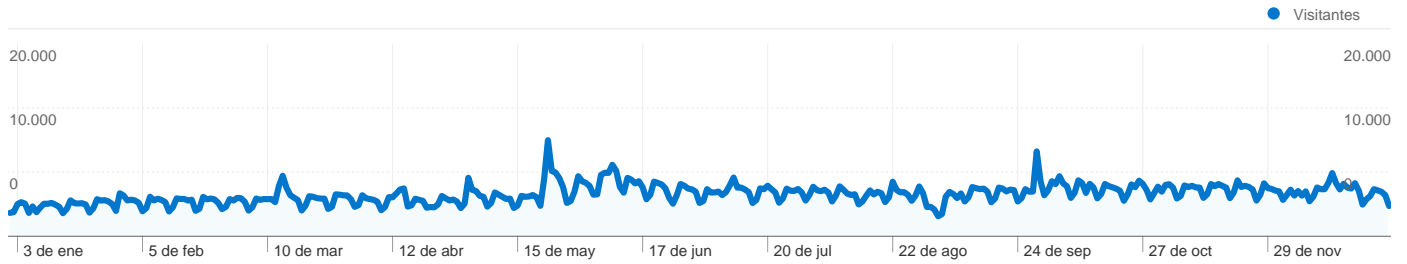

Uso del sitio

2.461.037 Visitas

45,09% Porcentaje de rebote

7.872.302 Páginas vistas

00:03:59 Promedio de tiempo en el sitio

3,20 Páginas/visita

20,10% Porcentaje de visitas nuevas

Información de visitantes

Visitantes
517.493

Gráfico de visitas por ubicación

Visión general de las fuentes de tráfico

- **Motores de búsqueda**
1.484.912,00 (60,34%)
- **Tráfico directo**
678.150,00 (27,56%)
- **Sitios web de referencia**
297.882,00 (12,10%)
- **Otros**
93 (> 0,00%)

517.493 usuarios han visitado este sitio.

 **2.461.037** Visitas

 **517.493** Visitantes únicos absolutos

 **7.872.302** Páginas vistas

 **3,20** Promedio de páginas vistas

 **00:03:59** Tiempo en el sitio

Gráfico de visitas por ubicación

En comparación con: Sitio

2.461.037 visitas de 138 países/territorios

Uso del sitio

País/territorio	Visitas	Páginas/visita	Promedio de tiempo en el sitio	Porcentaje de visitas nuevas	Porcentaje de rebote
Spain	2.416.515	3,22	00:04:01	19,42%	44,66%
United Kingdom	6.885	2,02	00:02:41	21,99%	59,78%
Mexico	4.159	1,32	00:00:40	91,49%	82,95%
Germany	4.108	2,65	00:02:38	35,00%	55,53%
Argentina	3.880	1,54	00:01:10	84,12%	76,60%
United States	3.207	2,07	00:02:20	50,92%	64,33%
(not set)	2.510	2,27	00:02:20	27,09%	55,34%
Colombia	2.477	1,31	00:00:47	91,76%	82,72%
Venezuela	1.756	1,30	00:00:44	92,48%	84,74%
Chile	1.370	1,34	00:00:42	86,50%	82,77%