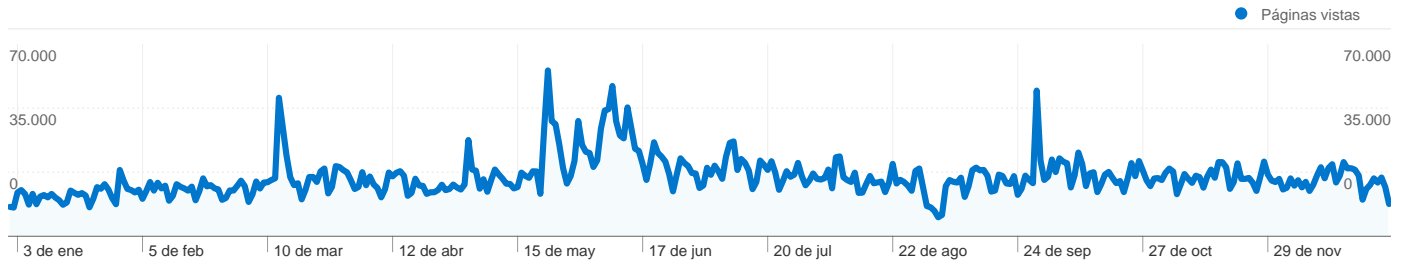

Gráfico de visitas por ubicación

En comparación con: Sitio

2.461.037 visitas de 138 países/territorios

Uso del sitio

País/territorio	Visitas	Páginas/visita	Promedio de tiempo en el sitio	Porcentaje de visitas nuevas	Porcentaje de rebote
Spain	2.416.515	3,22	00:04:01	19,42%	44,66%
United Kingdom	6.885	2,02	00:02:41	21,99%	59,78%
Mexico	4.159	1,32	00:00:40	91,49%	82,95%
Germany	4.108	2,65	00:02:38	35,00%	55,53%
Argentina	3.880	1,54	00:01:10	84,12%	76,60%
United States	3.207	2,07	00:02:20	50,92%	64,33%
(not set)	2.510	2,27	00:02:20	27,09%	55,34%
Colombia	2.477	1,31	00:00:47	91,76%	82,72%
Venezuela	1.756	1,30	00:00:44	92,48%	84,74%
Chile	1.370	1,34	00:00:42	86,50%	82,77%

1 - 10 de 138

Visión general del contenido

En comparación con: Sitio

Las páginas de este sitio se han visitado un total de 7.872.302 veces.

 7.872.302 Páginas vistas

 5.517.837 Vistas únicas

 45,09% Porcentaje de rebote