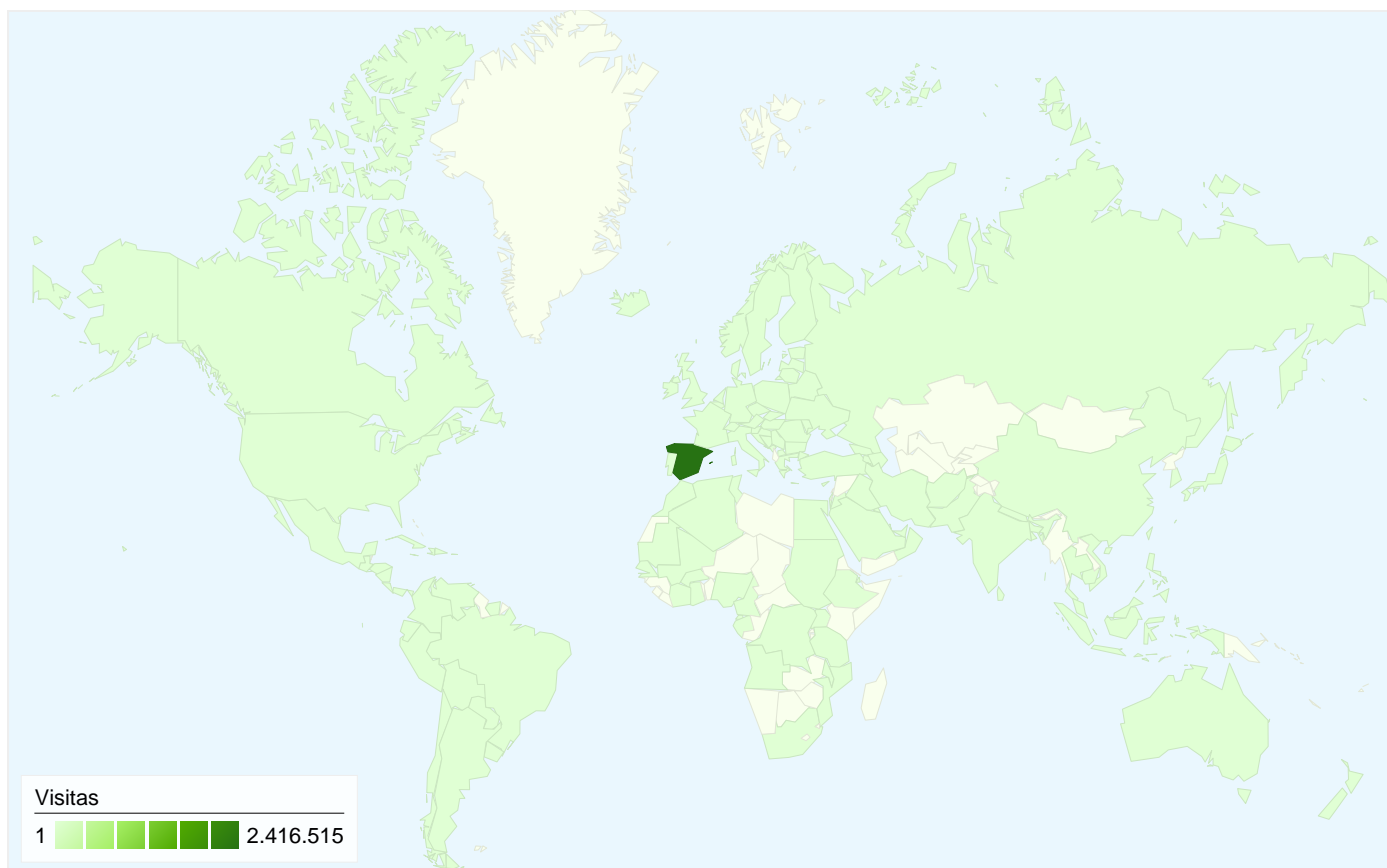

Visitantes
517.493

Gráfico de visitas por ubicación

Visión general de las fuentes de tráfico

- **Motores de búsqueda**
1.484.912,00 (60,34%)
- **Tráfico directo**
678.150,00 (27,56%)
- **Sitios web de referencia**
297.882,00 (12,10%)
- **Otros**
93 (> 0,00%)

517.493 usuarios han visitado este sitio.

 **2.461.037** Visitas

 **517.493** Visitantes únicos absolutos

 **7.872.302** Páginas vistas

 **3,20** Promedio de páginas vistas

 **00:03:59** Tiempo en el sitio

Todas las fuentes de tráfico han enviado un total de 2.461.037 visitas.

 **27,56%** Tráfico directo

 **12,10%** Sitios web de referencia

 **60,34%** Motores de búsqueda

- **Motores de búsqueda**
1.484.912,00 (60,34%)
- **Tráfico directo**
678.150,00 (27,56%)
- **Sitios web de referencia**
297.882,00 (12,10%)
- **Otros**
93 (> 0,00%)

Gráfico de visitas por ubicación

En comparación con: Sitio

2.461.037 visitas de 138 países/territorios

Uso del sitio

País/territorio	Visitas	Páginas/visita	Promedio de tiempo en el sitio	Porcentaje de visitas nuevas	Porcentaje de rebote
Spain	2.416.515	3,22	00:04:01	19,42%	44,66%
United Kingdom	6.885	2,02	00:02:41	21,99%	59,78%
Mexico	4.159	1,32	00:00:40	91,49%	82,95%
Germany	4.108	2,65	00:02:38	35,00%	55,53%
Argentina	3.880	1,54	00:01:10	84,12%	76,60%
United States	3.207	2,07	00:02:20	50,92%	64,33%
(not set)	2.510	2,27	00:02:20	27,09%	55,34%
Colombia	2.477	1,31	00:00:47	91,76%	82,72%
Venezuela	1.756	1,30	00:00:44	92,48%	84,74%
Chile	1.370	1,34	00:00:42	86,50%	82,77%