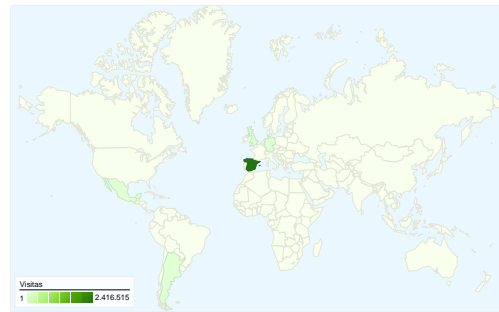

Uso del sitio

2.461.037 Visitas

45,09% Porcentaje de rebote

7.872.302 Páginas vistas

00:03:59 Promedio de tiempo en el sitio

3,20 Páginas/visita

20,10% Porcentaje de visitas nuevas

Información de visitantes

Visitantes
517.493

Gráfico de visitas por ubicación

Visión general de las fuentes de tráfico

- **Motores de búsqueda**
1.484.912,00 (60,34%)
- **Tráfico directo**
678.150,00 (27,56%)
- **Sitios web de referencia**
297.882,00 (12,10%)
- **Otros**
93 (> 0,00%)

517.493 usuarios han visitado este sitio.

 **2.461.037** Visitas

 **517.493** Visitantes únicos absolutos

 **7.872.302** Páginas vistas

 **3,20** Promedio de páginas vistas

 **00:03:59** Tiempo en el sitio

Gráfico de visitas por ubicación

En comparación con: Sitio

2.461.037 visitas de 138 países/territorios

Uso del sitio

País/territorio	Visitas	Páginas/visita	Promedio de tiempo en el sitio	Porcentaje de visitas nuevas	Porcentaje de rebote
Spain	2.416.515	3,22	00:04:01	19,42%	44,66%
United Kingdom	6.885	2,02	00:02:41	21,99%	59,78%
Mexico	4.159	1,32	00:00:40	91,49%	82,95%
Germany	4.108	2,65	00:02:38	35,00%	55,53%
Argentina	3.880	1,54	00:01:10	84,12%	76,60%
United States	3.207	2,07	00:02:20	50,92%	64,33%
(not set)	2.510	2,27	00:02:20	27,09%	55,34%
Colombia	2.477	1,31	00:00:47	91,76%	82,72%
Venezuela	1.756	1,30	00:00:44	92,48%	84,74%
Chile	1.370	1,34	00:00:42	86,50%	82,77%