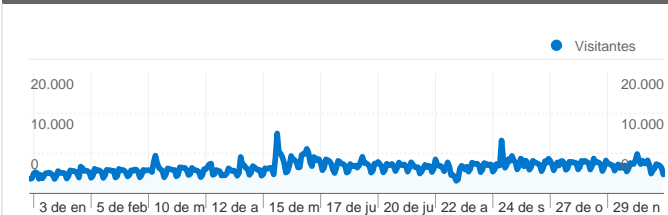

Uso del sitio

2.461.037 Visitas

45,09% Porcentaje de rebote

7.872.302 Páginas vistas

00:03:59 Promedio de tiempo en el sitio

3,20 Páginas/visita

20,10% Porcentaje de visitas nuevas

Información de visitantes

Visitantes
517.493

Gráfico de visitas por ubicación

Visión general de las fuentes de tráfico

- **Motores de búsqueda**
1.484.912,00 (60,34%)
- **Tráfico directo**
678.150,00 (27,56%)
- **Sitios web de referencia**
297.882,00 (12,10%)
- **Otros**
93 (> 0,00%)

517.493 usuarios han visitado este sitio.

 **2.461.037** Visitas

 **517.493** Visitantes únicos absolutos

 **7.872.302** Páginas vistas

 **3,20** Promedio de páginas vistas

 **00:03:59** Tiempo en el sitio

Gráfico de visitas por ubicación

En comparación con: Sitio

2.461.037 visitas de 138 países/territorios

Uso del sitio

País/territorio	Visitas	Páginas/visita	Promedio de tiempo en el sitio	Porcentaje de visitas nuevas	Porcentaje de rebote
Spain	2.416.515	3,22	00:04:01	19,42%	44,66%
United Kingdom	6.885	2,02	00:02:41	21,99%	59,78%
Mexico	4.159	1,32	00:00:40	91,49%	82,95%
Germany	4.108	2,65	00:02:38	35,00%	55,53%
Argentina	3.880	1,54	00:01:10	84,12%	76,60%
United States	3.207	2,07	00:02:20	50,92%	64,33%
(not set)	2.510	2,27	00:02:20	27,09%	55,34%
Colombia	2.477	1,31	00:00:47	91,76%	82,72%
Venezuela	1.756	1,30	00:00:44	92,48%	84,74%
Chile	1.370	1,34	00:00:42	86,50%	82,77%